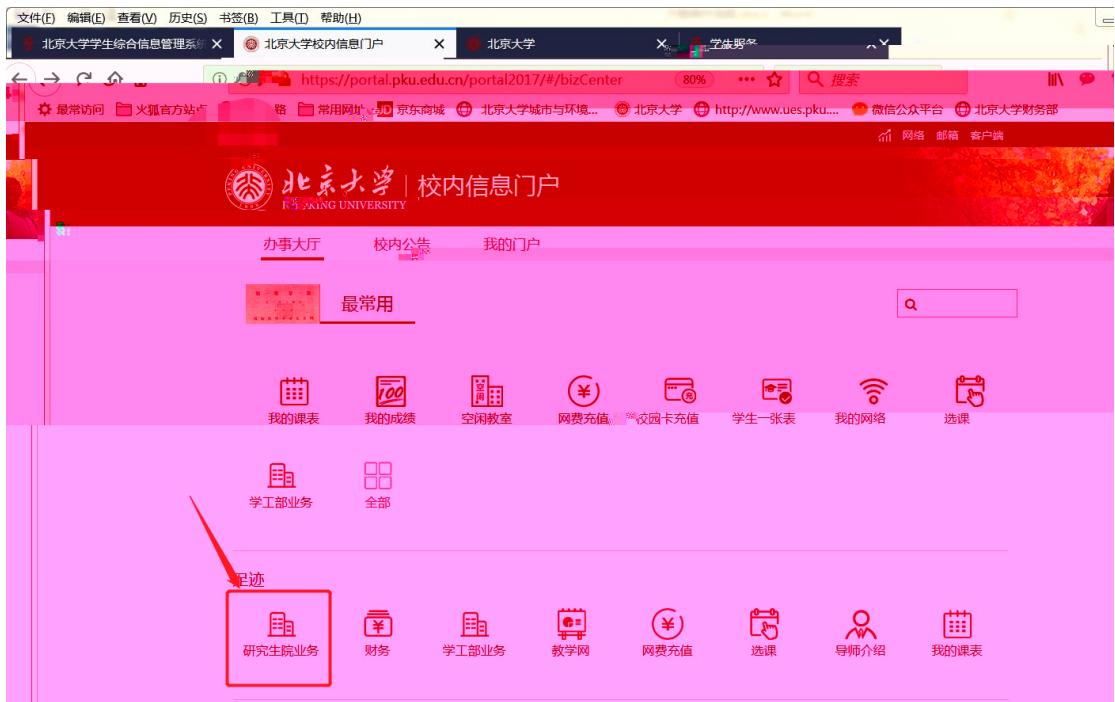

1

2

“ ” “ ” “ ” “ ”

最常用

我的课表 我的成绩 空闲教室 网费充值 校园卡充值 学生一张表 我的网络 选课

学工部业务 全部

最热

选课 空闲教室 研究生院业务 财务 学工部业务 教学网 我的成绩 我的课表

快速导航 个人业务 公共服务 专题服务 大数据分析 我的链接 学生事务管理 行政办公管理 设备资产管理

个人业务

研究生院业务 学工部业务 就业中心业务 学生一张表 选课 我的课表 我的成绩 教学计划

健康档案 档案传递查询 新组业务 迎新 离校 组织业务 研究生证书照片 讲座申请

3

文件(F) 编辑(E) 查看(V) 历史(S) 书签(B) 工具(T) 帮助(H)

https://portal.nku.edu.cn/wart/2017/zh/zhizhiguoqishi/ 80%